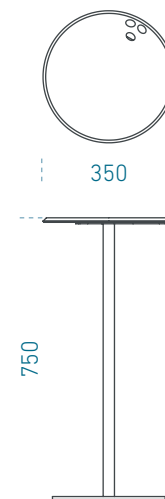

Talp

8mm vastag acél-
lemez, padlófilccel

Teherbírás: 5kg

STRIKE-01
Strike 1 asztal