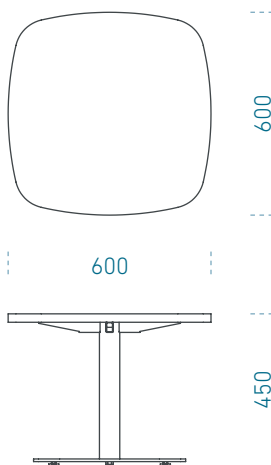

LERAKÓASZTALOK

AB LUX

Asztallap

12mm vastag
kompaktlemez,
vagy 25mm vastag
faforgácslap

Láb

60mm acélcső

Talp

8mm vastag acél-
lemez, szintezővel

ABLUX-07R
AB lux 7 asztal
kompaktlemez asztallap