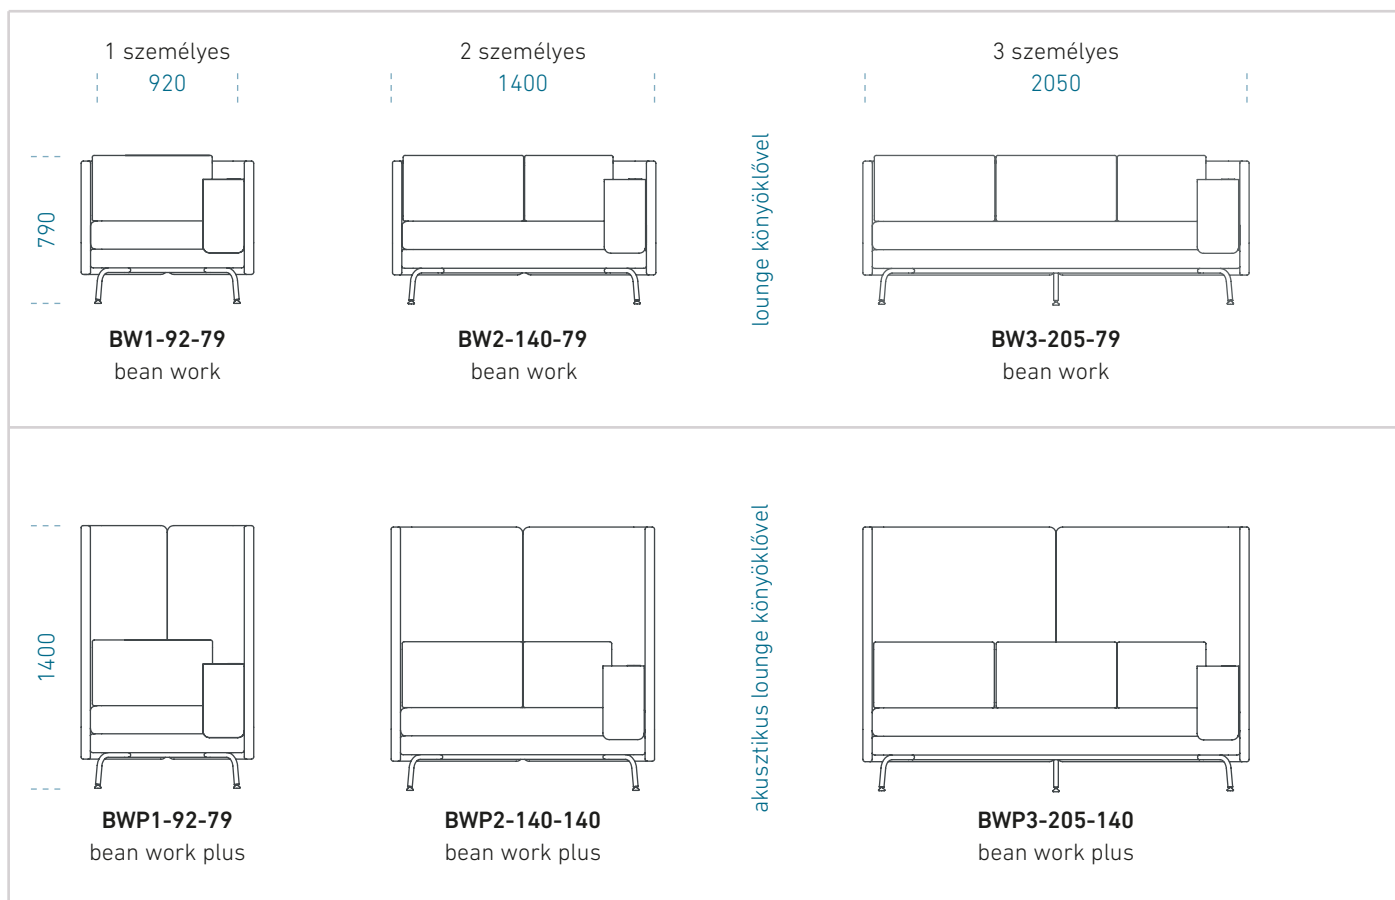

BEAN LOUNGEBÚTOROK

Szélesség:

1 személyes: 750mm
(könyöklővel: 920mm)
2 személyes: 1400mm
3 személyes: 2050mm
lobby: 2414mm

Mélység:

Lounge: 710mm
Könyöklővel: 740mm

Magasság:

Lounge: 790mm
Akusztikus paravánnal: 1400mm
Ülésmagasság: 440mm

Ülőfelület:

Az ülőfelület és a háttámla 15 cm vastag, formavágott szivacsból készül. Külső felületeken 1 cm-es, a karfán 2 cm-es szivacs. Nagy kopásállóságú szövettel kárpitozva.

Láb:

25mm-es acélcső láb, króm önbeálló talppal.