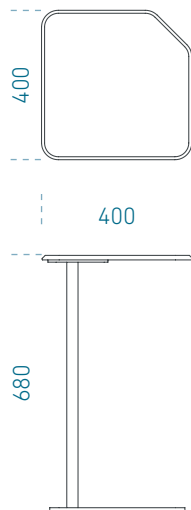

### Talp

8mm vastag acéllemez,  
padlófilccel

Teherbírás: 5kg

**BEAN-A01**  
Bean asztal