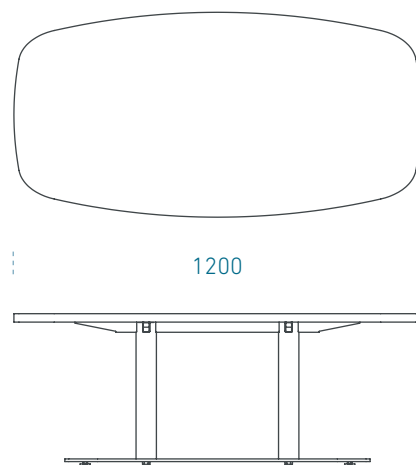

ABLUX-10
AB lux 10 asztal
faforgács asztallap

ABLUX-10R
AB lux 10 asztal
kompaktlemez asztallap

DROP

Asztallap

12mm vastag
kompaktlemez

Láb

22mm acélcső

Talp

5mm vastag acél-
lemez, padlófilccel

Teherbírás: 5kg